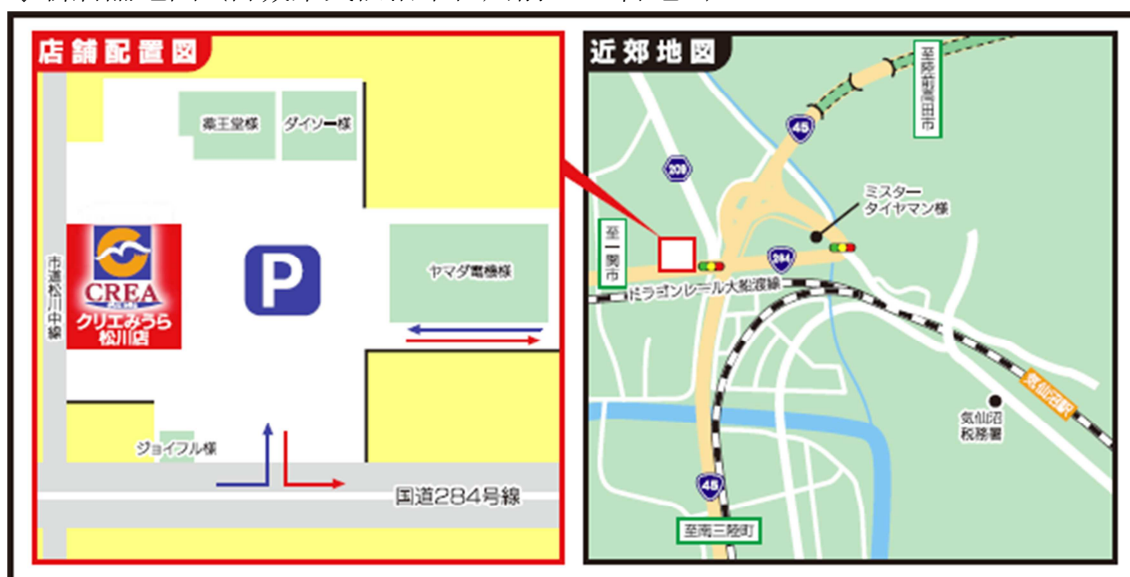

◇新店舗地図（宮城県気仙沼市松川前 100 番地 1）

【参考】各社概要

1. 株式会社駅前ストアー

- ①本店所在地：宮城県気仙沼市波路上野田 155 番地 1
- ②設立：1973 年 3 月 23 日
- ③資本金：1,000 万円
- ④事業内容：食料品、酒類、清涼飲料水、医薬品、化粧品、書籍、日用品雑貨の販売 他
- ⑤代表者：代表取締役社長 三浦 剛