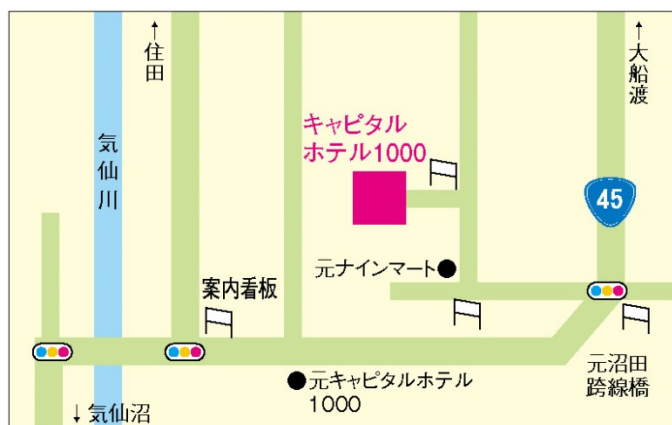

## < キャピタルホテル 1000 概要 >

■開業：

2013年11月1日

■経営会社・運営会社：

キャピタルホテル 1000 株式会社

■支配人：

人首ますよ（ヒトカベ マスヨ）

■建築 / インテリアデザイン

株式会社アサヒ建築設計事務所

■住所

〒029-2205 岩手県陸前高田市高田町字長砂 60-1

■TEL

0192-55-3111

■WEB サイト

(URL <http://www.capitalhotel1000.jp>)

■アクセス

陸前高田市役所から車で約 10 分

(参照：下記案内図)

## ■施設概要

名 称：「キャピタルホテル 1000」

所 在 地：〒029-2205 岩手県陸前高田市高田町字長砂 60-1

敷地面積：2,954.62㎡

延床面積：2,670.53㎡

構 造：鉄骨造

階 数：地上3階建て

フロア構成 1階 ロビー、客室、宴会場、婚礼施設、大浴場  
2階 客室  
3階 客室